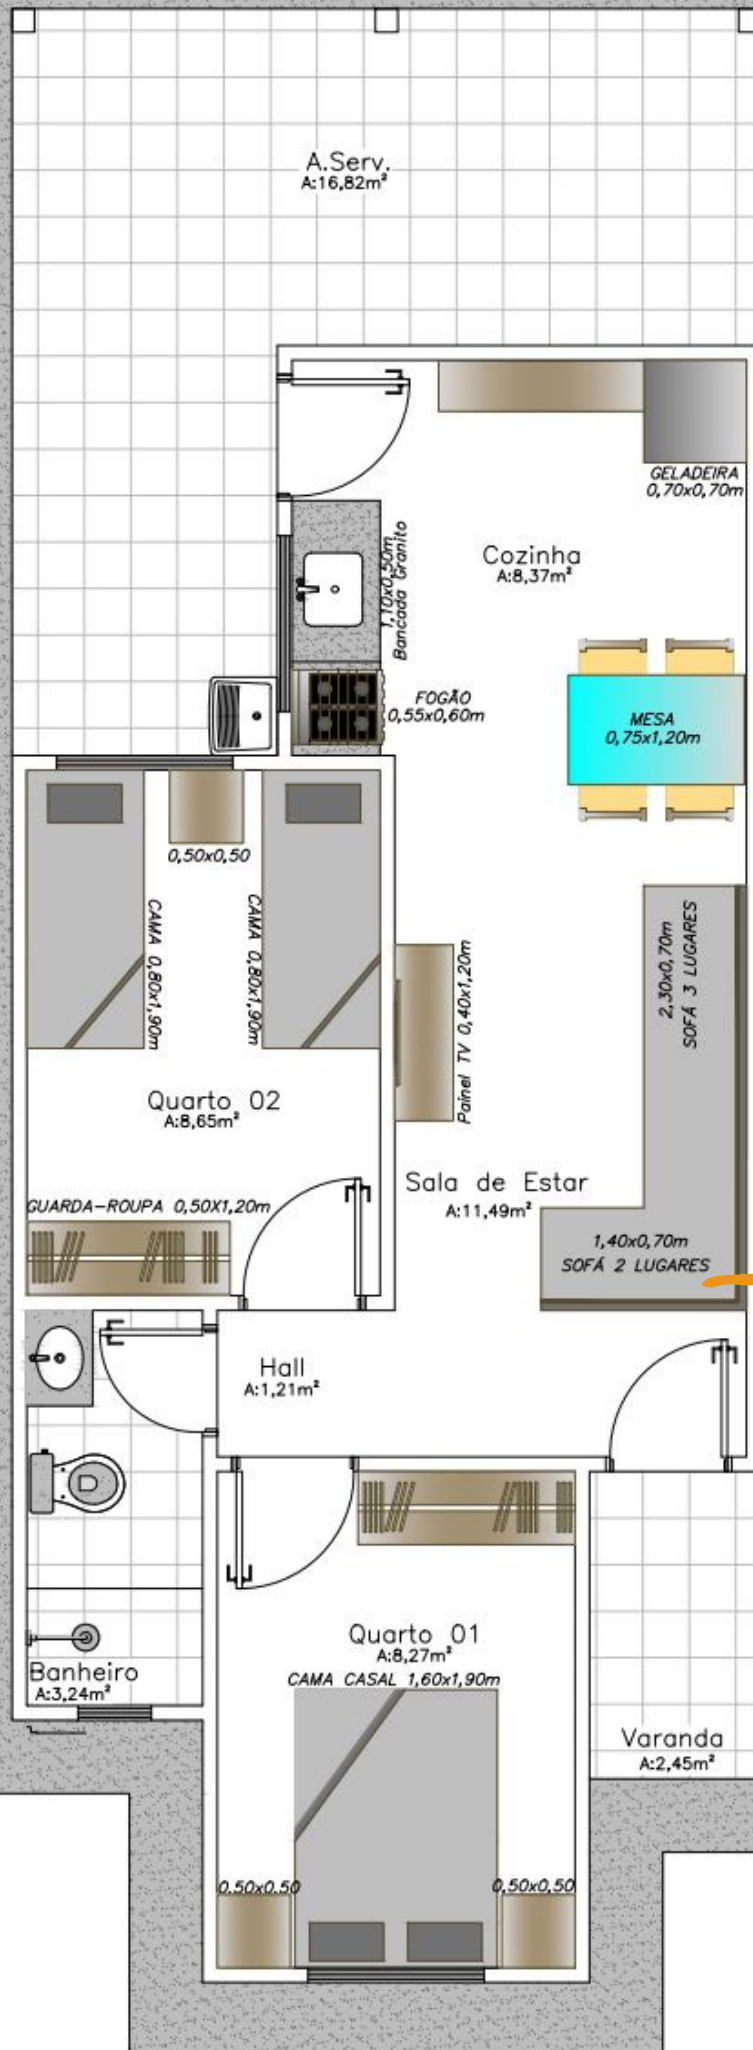

SEU NOVO LAR AQUI

**REALIZE SEU SONHO
COM A GENTE!**

**GRANAL
CONSTRUTORA**

R\$: 195MIL

IMÓVEL PRONTA ENTREGA

BAIRRO : OURO BRANCO

02 UNIDADES

DESCRIÇÃO IMÓVEL

TERRENO : 6X30M - ÁREA CONSTRUÍDA : 64,92M²

FACHADA CONTEMPORÂNEA, PAREDES TODAS TEXTURADAS E COM DETALHES NA PINTURA

PONTO ELÉTRICO PARA COLOCAR MOTOR NO PORTÃO

PONTO HIDRÁULICO PARA TORNEIRA NO JARDIM

PISO 53X53CM RETIFICADO

SALA / COZINHA/ QUARTO CASAL / QUARTO SOLTEIRO/ B. SOCIAL
SALA JANTAR / VARANDA/ ÁREA DE SERVIÇO AMPLA

R\$: 200MIL

IMÓVEL ENTREGA 01/09/23

BAIRRO : SÃO SIMÃO

02 UNIDADES

DESCRIÇÃO IMÓVEL

TERRENO : 12X17,50M - ÁREA CONSTRUÍDA : 64,81M²

FACHADA CONTEMPORÂNEA, PAREDES TODAS TEXTURADAS E COM DETALHES NA PINTURA

PONTO ELÉTRICO PARA COLOCAR MOTOR NO PORTÃO

PONTO HIDRÁULICO PARA TORNEIRA NO JARDIM

PISO 53X53CM RETIFICADO

RODAPÉ EMBUTIDO

LAJE EM TODOS OS AMBIENTES INTERNOS