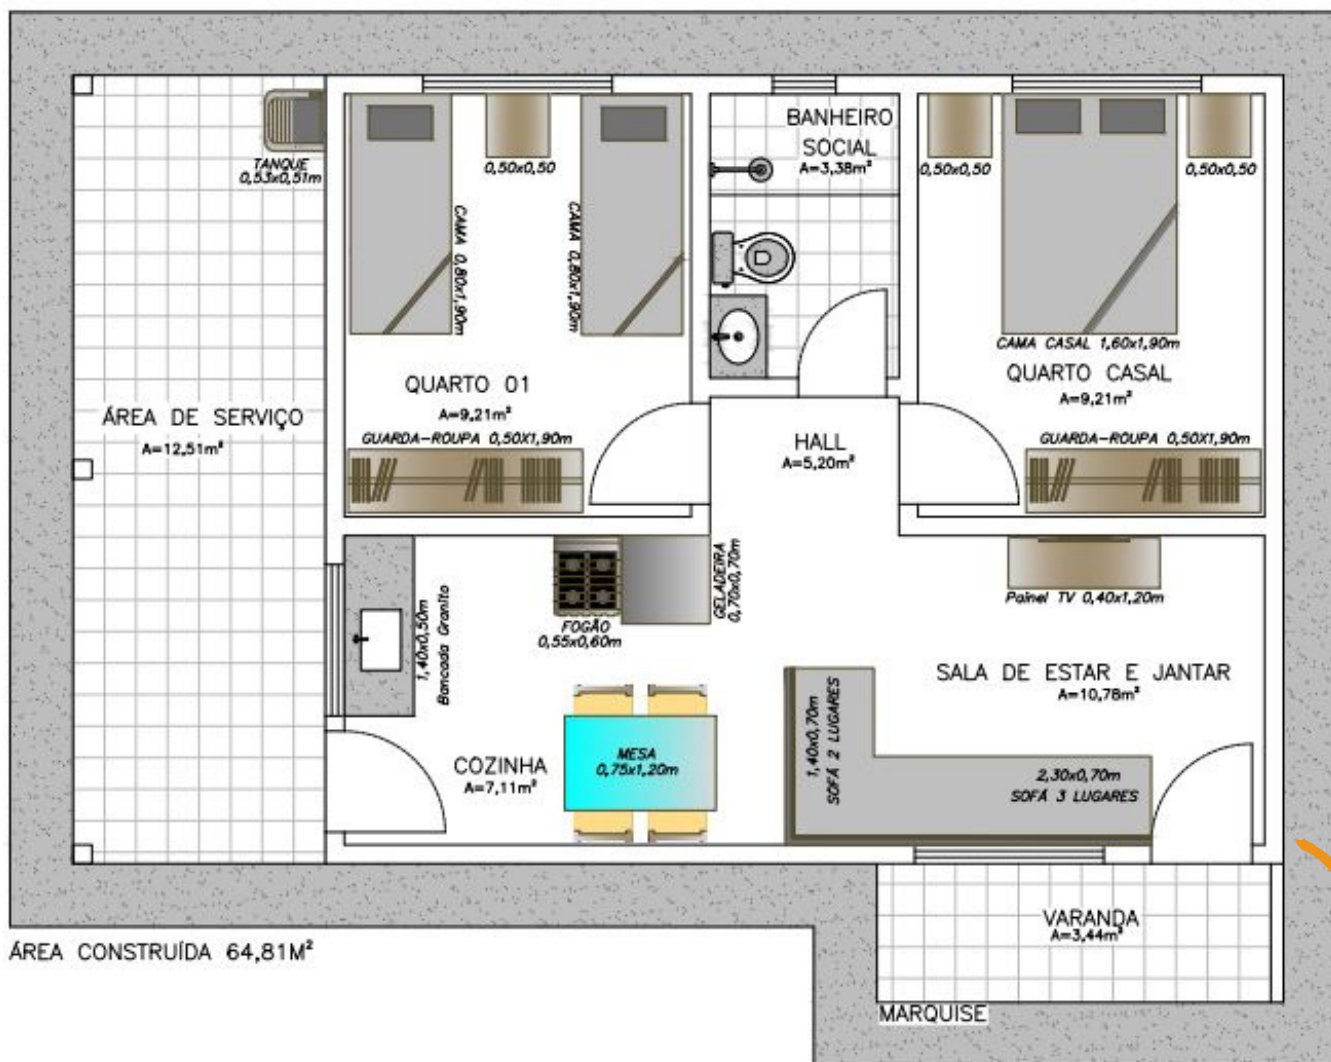

TERRENO : 6X30M - ÁREA CONSTRUÍDA : 64,92M²

FACHADA CONTEMPORÂNEA, PAREDES TODAS TEXTURADAS E COM DETALHES NA PINTURA

PONTO ELÉTRICO PARA COLOCAR MOTOR NO PORTÃO

PONTO HIDRÁULICO PARA TORNEIRA NO JARDIM

PISO 53X53CM RETIFICADO

RODAPÉ EMBUTIDO

LAJE EM TODOS OS AMBIENTES INTERNOS

BANCADAS DE BANHEIRO E COZINHA - GRANITO

TODAS AS PORTAS EM MADEIRA

SOLEIRAS E PINGADEIRAS DE GRANITO

TODAS AS CALÇADAS PINTADAS DE CINZA

MURADA COM PORTÃO

SALA / COZINHA/ QUARTO CASAL / QUARTO SOLTEIRO/ B. SOCIAL
SALA JANTAR / VARANDA/ ÁREA DE SERVIÇO AMPLA

R\$: 200MIL

IMÓVEL ENTREGA 01/09/23

BAIRRO : SÃO SIMÃO

02 UNIDADES

DESCRIÇÃO IMÓVEL

TERRENO : 12X17,50M - ÁREA CONSTRUÍDA : 64,81M²

FACHADA CONTEMPORÂNEA, PAREDES TODAS TEXTURADAS E COM DETALHES NA PINTURA

PONTO ELÉTRICO PARA COLOCAR MOTOR NO PORTÃO

PONTO HIDRÁULICO PARA TORNEIRA NO JARDIM

PISO 53X53CM RETIFICADO

RODAPÉ EMBUTIDO

LAJE EM TODOS OS AMBIENTES INTERNOS