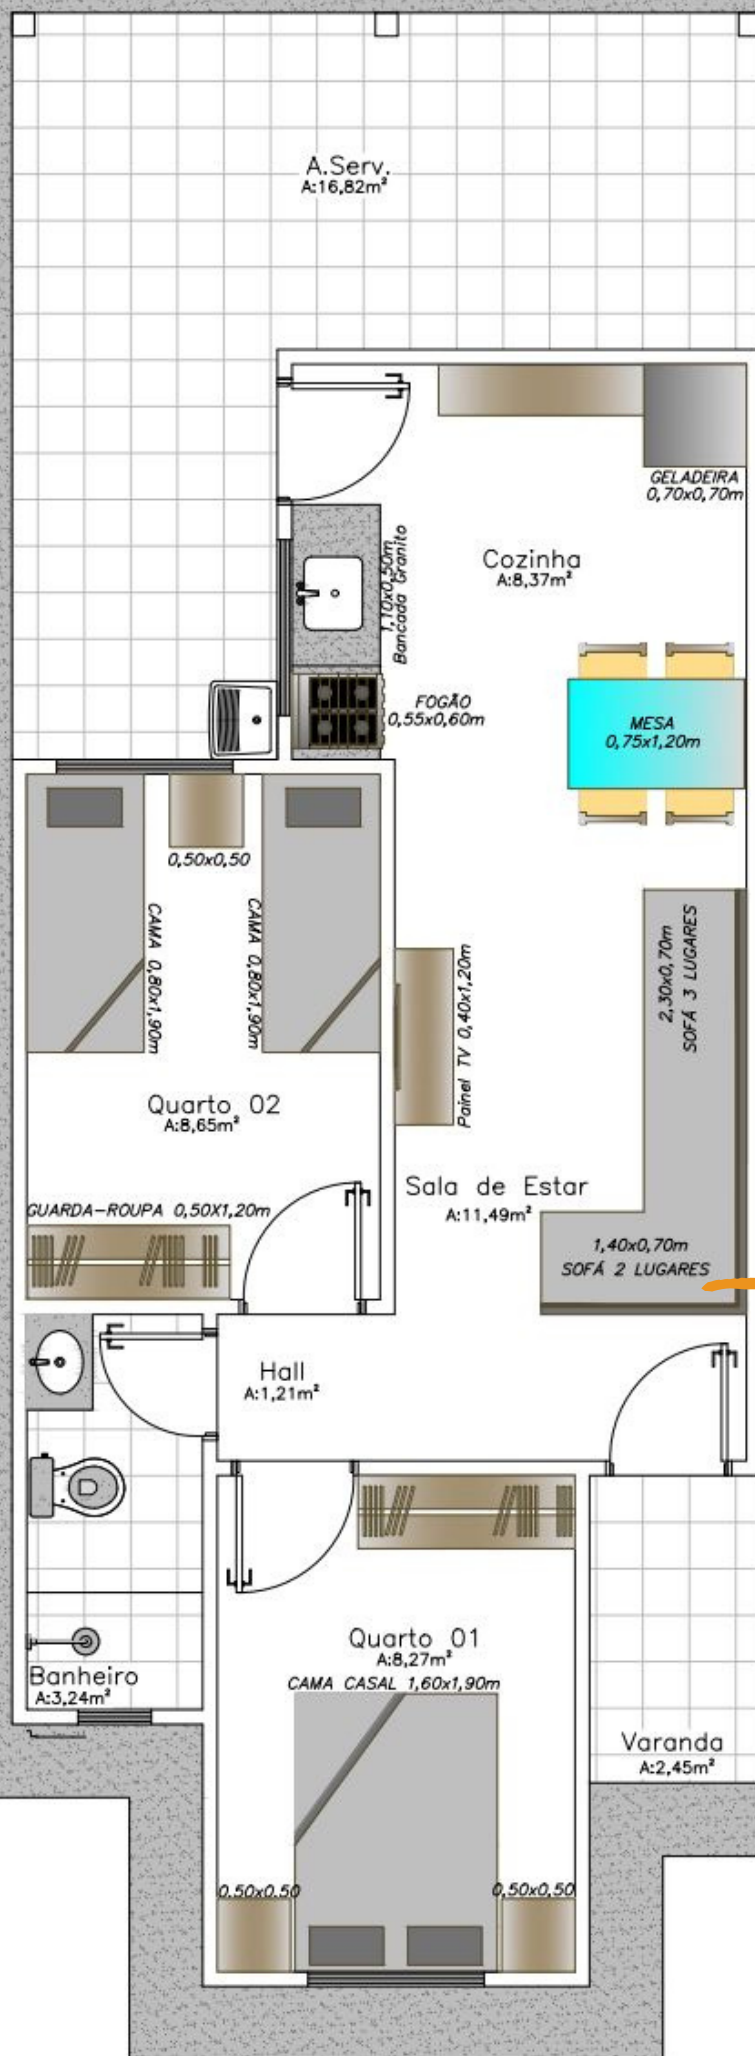

TERRENO : 6X30M - ÁREA CONSTRUÍDA : 64,92M²

FACHADA CONTEMPORÂNEA, PAREDES TODAS TEXTURADAS E COM DETALHES NA PINTURA

PONTO ELÉTRICO PARA COLOCAR MOTOR NO PORTÃO

PONTO HIDRÁULICO PARA TORNEIRA NO JARDIM

PISO 53X53CM RETIFICADO

SALA / COZINHA/ QUARTO CASAL / QUARTO SOLTEIRO/ B. SOCIAL
SALA JANTAR / VARANDA/ ÁREA DE SERVIÇO AMPLA

R\$: 200MIL

IMÓVEL ENTREGA 01/09/23

BAIRRO : SÃO SIMÃO

02 UNIDADES

DESCRIÇÃO IMÓVEL

TERRENO : 12X17,50M - ÁREA CONSTRUÍDA : 64,81M²

FACHADA CONTEMPORÂNEA, PAREDES TODAS TEXTURADAS E COM DETALHES NA PINTURA

PONTO ELÉTRICO PARA COLOCAR MOTOR NO PORTÃO

PONTO HIDRÁULICO PARA TORNEIRA NO JARDIM

PISO 53X53CM RETIFICADO

RODAPÉ EMBUTIDO

LAJE EM TODOS OS AMBIENTES INTERNOS

R\$: 205MIL

IMÓVEL ENTREGA 01/02/24

BAIRRO : PAIAGUÁS

04 UNIDADES

DESCRIÇÃO IMÓVEL

TERRENO : 6X30M - ÁREA CONSTRUÍDA : 64,92M²

FACHADA CONTEMPORÂNEA, PAREDES TODAS TEXTURADAS E COM DETALHES NA PINTURA

PONTO ELÉTRICO PARA COLOCAR MOTOR NO PORTÃO